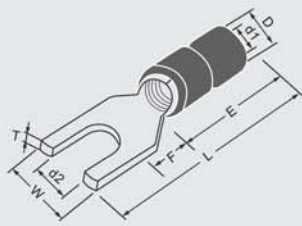

TERMINALS

Fork Terminals

- **Material**
- Insulation: Vinyl
- Terminal Body: Copper
- Plating: Tin

Fork Terminals

WIRE RANGE mm ² (A.W.G.)	TAB SIZE		ITEM NO .	DIMENSION mm(inch)					COLOUR
	Metric (mm)	American (inch)		d2	W	L	E	d1	
0.5-1.5 (22-16)	3	#4	WT23A	3.2(.126)	5.7(.323)	21.0(.827)	10.0(.394)	1.7(0.67)	RED
	3.5	#6	WT24	3.7(.146)					
	4	#8	WT25	4.3(.169)	6.4(.252)				
	5	#10	WT26	5.3(.209)	8.1(.319)	21.0(.827)			
	6	1/4 "	WT79	6.4(.252)	9.5(.374)				
1.5-2.5 (16-14)	3	#4	WT26A	3.2(.126)	5.7(.224)	21.0(.827)	10.0(.394)	2.3(.091)	BLUE
	3.5	#6	WT27	3.7(.146)					
	4	#8	WT28	4.3(.169)	6.4(.252)				
	5	#10	WT29	5.3(.209)	7.9(.311)				
	6	1/4 "	WT30	6.4(.252)	9.3(.366)				
4-6 (12-10)	3.5	#6	WT31	3.7(.146)	8.3(.327)	25.5(1.004)	13.0(.512)	3.4(.134)	YELLOW
	4	#8	WT32	4.3(.169)	8.3(.327)	25.5(1.004)			
	5	#10	WT33	5.3(.209)	9.0(.283)				
	6	1/4 "	WT34	6.4(.252)					