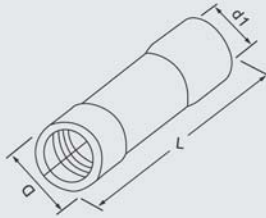

SPLICES

Butt Connectors

- **Material**
- Insulation: Vinyl
- Terminal Body: Brass
- Plating: Tin

Butt Connectors

WIRE RANGE mm ² (A.W.G.)	ITEM NO .	DIMENSION mm(inch)			COLOUR
		L	D	d1	
0.5-1.5(22-16)	WT15	24.6(.969)	4.0(.157)	1.7(.067)	RED
1.5-2.5(16-14)	WT16	24.6(.989)	4.5(.177)	2.3(.091)	BLUE
4-6(12-10)	WT17	26.5(1.034)	6.3	3.4(.134)	YELLOW