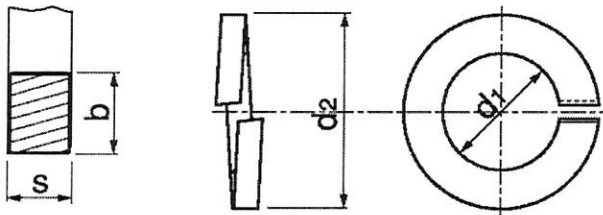

# Rectangular Section Spring Washers - Zinc Plated BZP

Rectangular section spring washers

- Bright zinc plated CR3+
- Din 127B

Size	d1	d2	s	b	Size	d1	d2	s	b
M3	3.1	6.2	0.8	1.3	M10	10.2	18.1	2.2	3.5
M4	4.1	7.6	0.9	1.5	M12	12.2	21.1	2.5	4
M5	5.1	9.2	1.2	1.8	M16	16.2	27.4	3.5	5
M6	6.1	11.8	1.6	2.5	M20	20.2	33.6	4	6
M8	8.1	14.8	2	3	M24	24.5	40	5	7